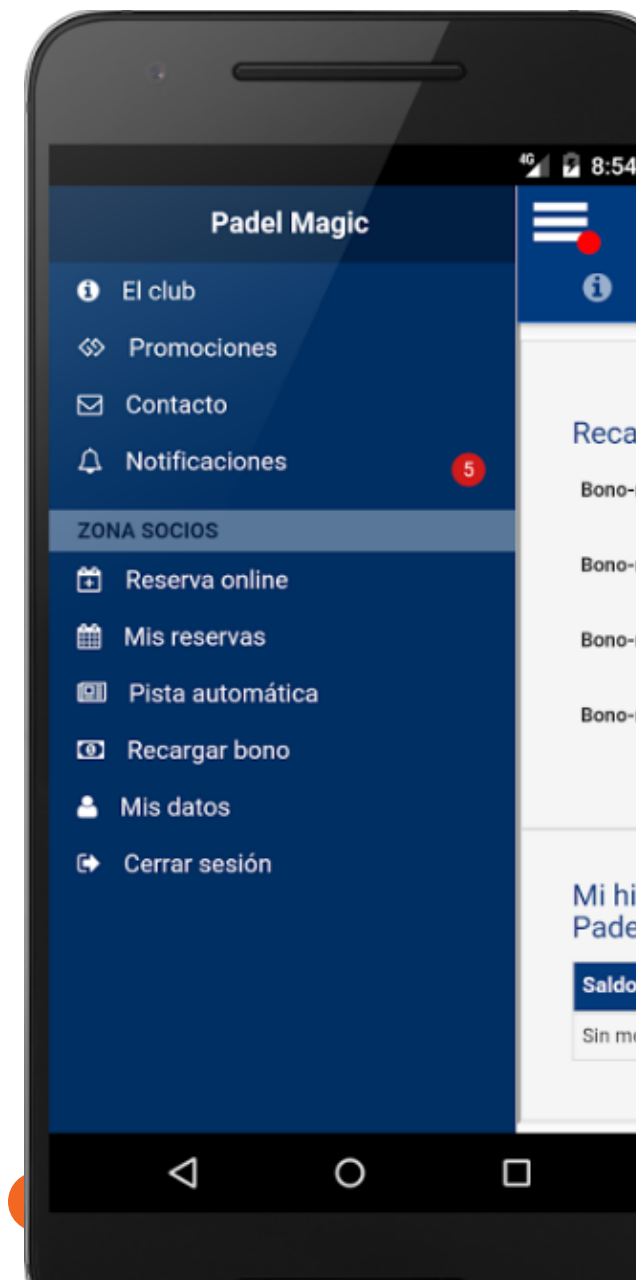

Pista 2

09:30 > 10:00	10:00 > 10:30	10:30 > 11:00	11:00 > 11:30	11:30 > 12:00	12:00 > 12:30	12:30 > 14:00	14:00 > 14:30	14:30 > 15:00	15:00 > 15:30	15:30 > 16:00
---------------	---------------	---------------	---------------	---------------	---------------	---------------	---------------	---------------	---------------	---------------

# CONSIGUE UNA APP EXCLUSIVA PARA TU CLUB DEPORTIVO

El usuario podrá:

RECIBIR NOTIFICACIONES AL MOMENTO

RESERVAR PISTA ONLINE

RECARGAR TU BONO MONEDERO

LOCALIZAR TUS RESERVAS

ACCEDER AL RECINTO

CONSEGUIR PROMOCIONES EXCLUSIVAS