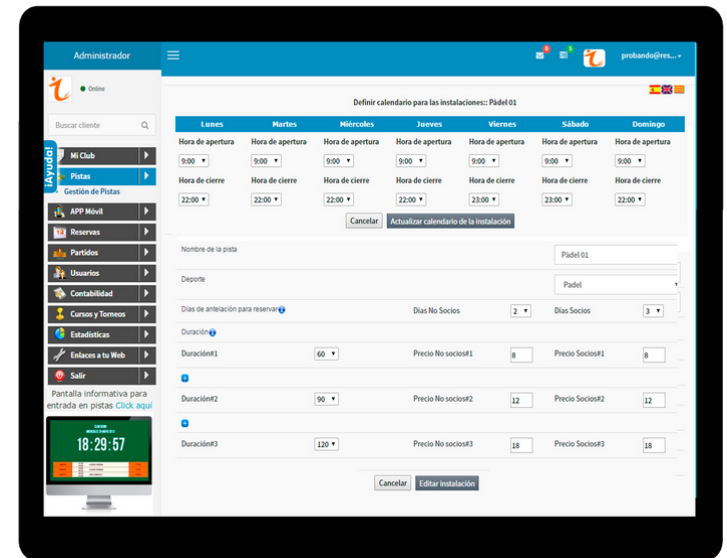

# ESTADÍSTICAS

COMPRUEBA LAS RESERVAS  
QUE SE REALIZAN POR AÑO,  
POR MESES, POR PISTA...

CON NUESTRAS  
ESTADÍSTICAS PODRÁS  
COMPROBAR DE UN RÁPIDO  
VISTAZO EL RENDIMIENTO DE  
TU CLUB DEPORTIVO

# GESTIÓN DE PISTAS Y PARTIDOS

GESTIONA TUS PISTAS: AÑADE  
INSTALACIONES, CONFIGURA PRECIOS,  
HORARIOS, ANTELACIÓN Y DURACIÓN DE  
LAS RESERVAS...

TAMBIÉN PODRÁS ESTABLECER HORARIOS  
DE DÍAS ESPECIALES, RESTRINGIR CIERTAS  
HORAS, CONSULTAR RESERVAS...