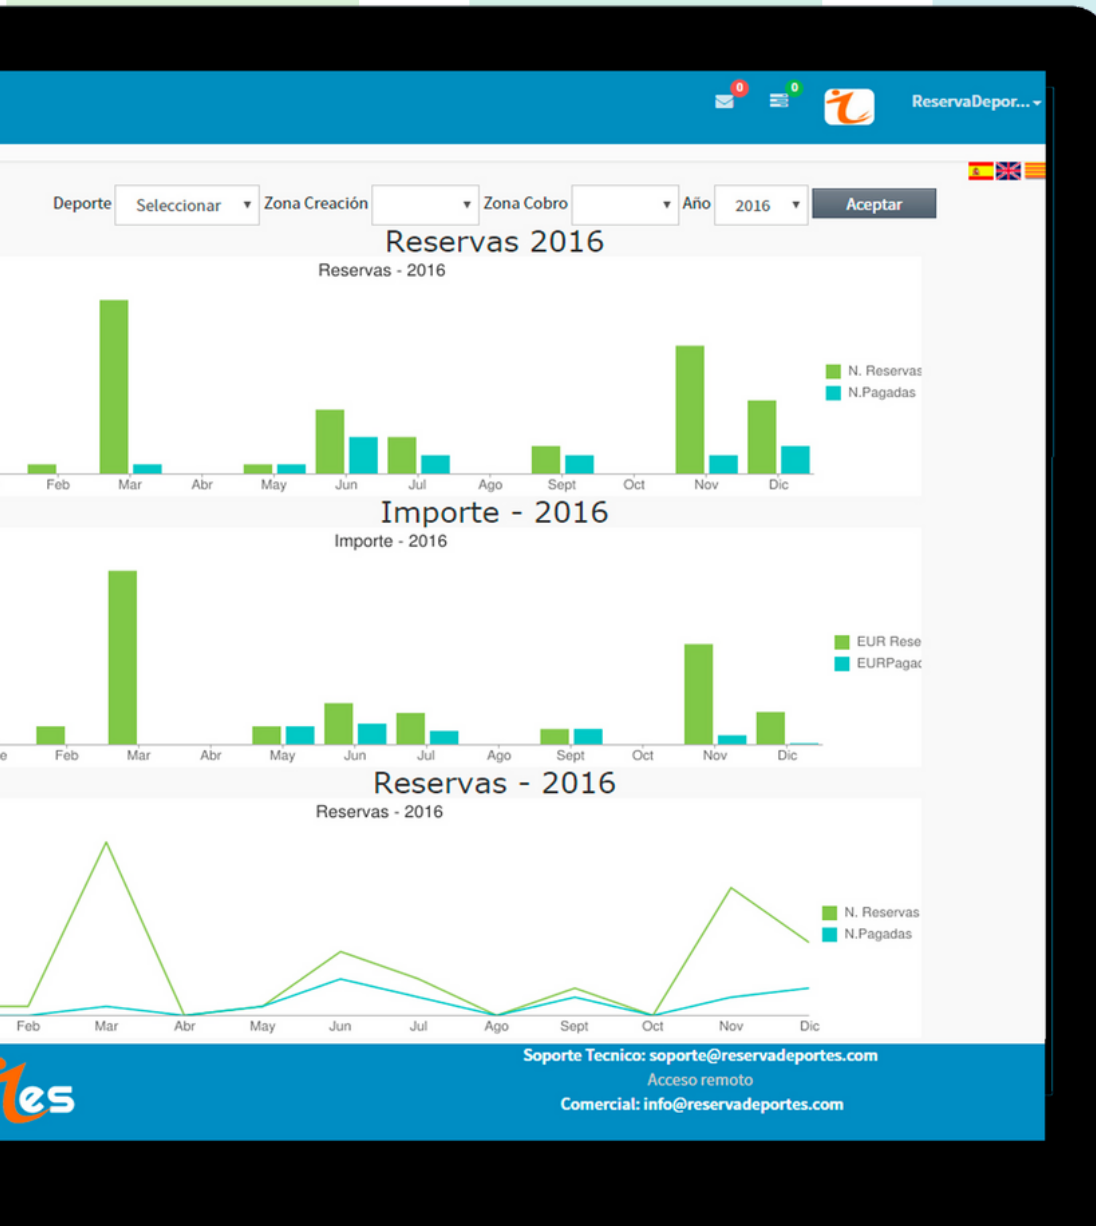

ESTADÍSTICAS

COMPRUEBA LAS RESERVAS
QUE SE REALIZAN POR AÑO,
POR MESES, POR PISTA...

CON NUESTRAS
ESTADÍSTICAS PODRÁS
COMPROBAR DE UN RÁPIDO
VISTAZO EL RENDIMIENTO DE
TU CLUB DEPORTIVO

ESTADÍSTICAS