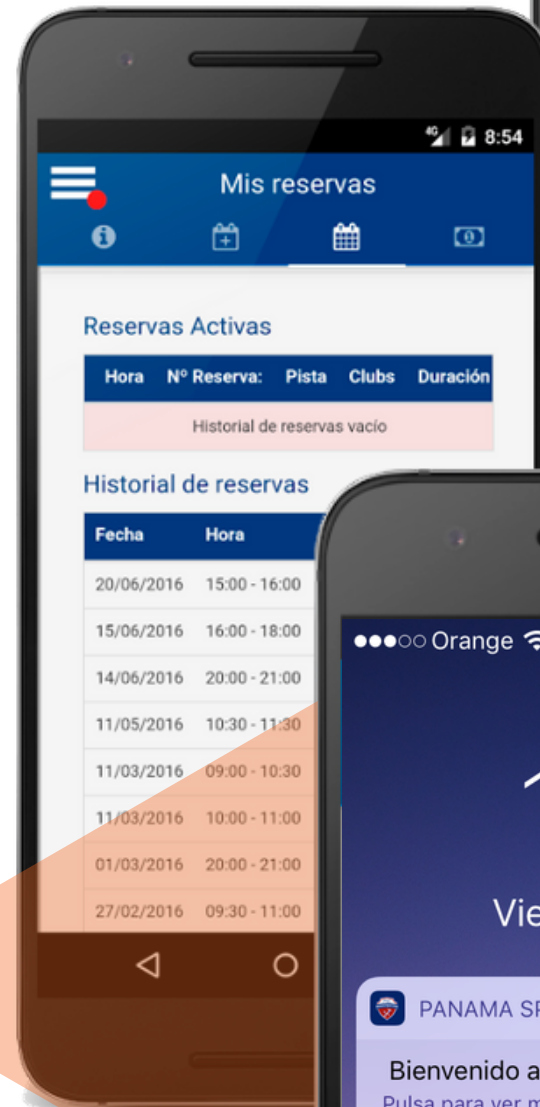

IMAGEN PERSONALIZADA
COLORES CORPORATIVOS
MEJORA TU IMAGEN Y
POSICIONAMIENTO
FIDELIZA CLIENTES